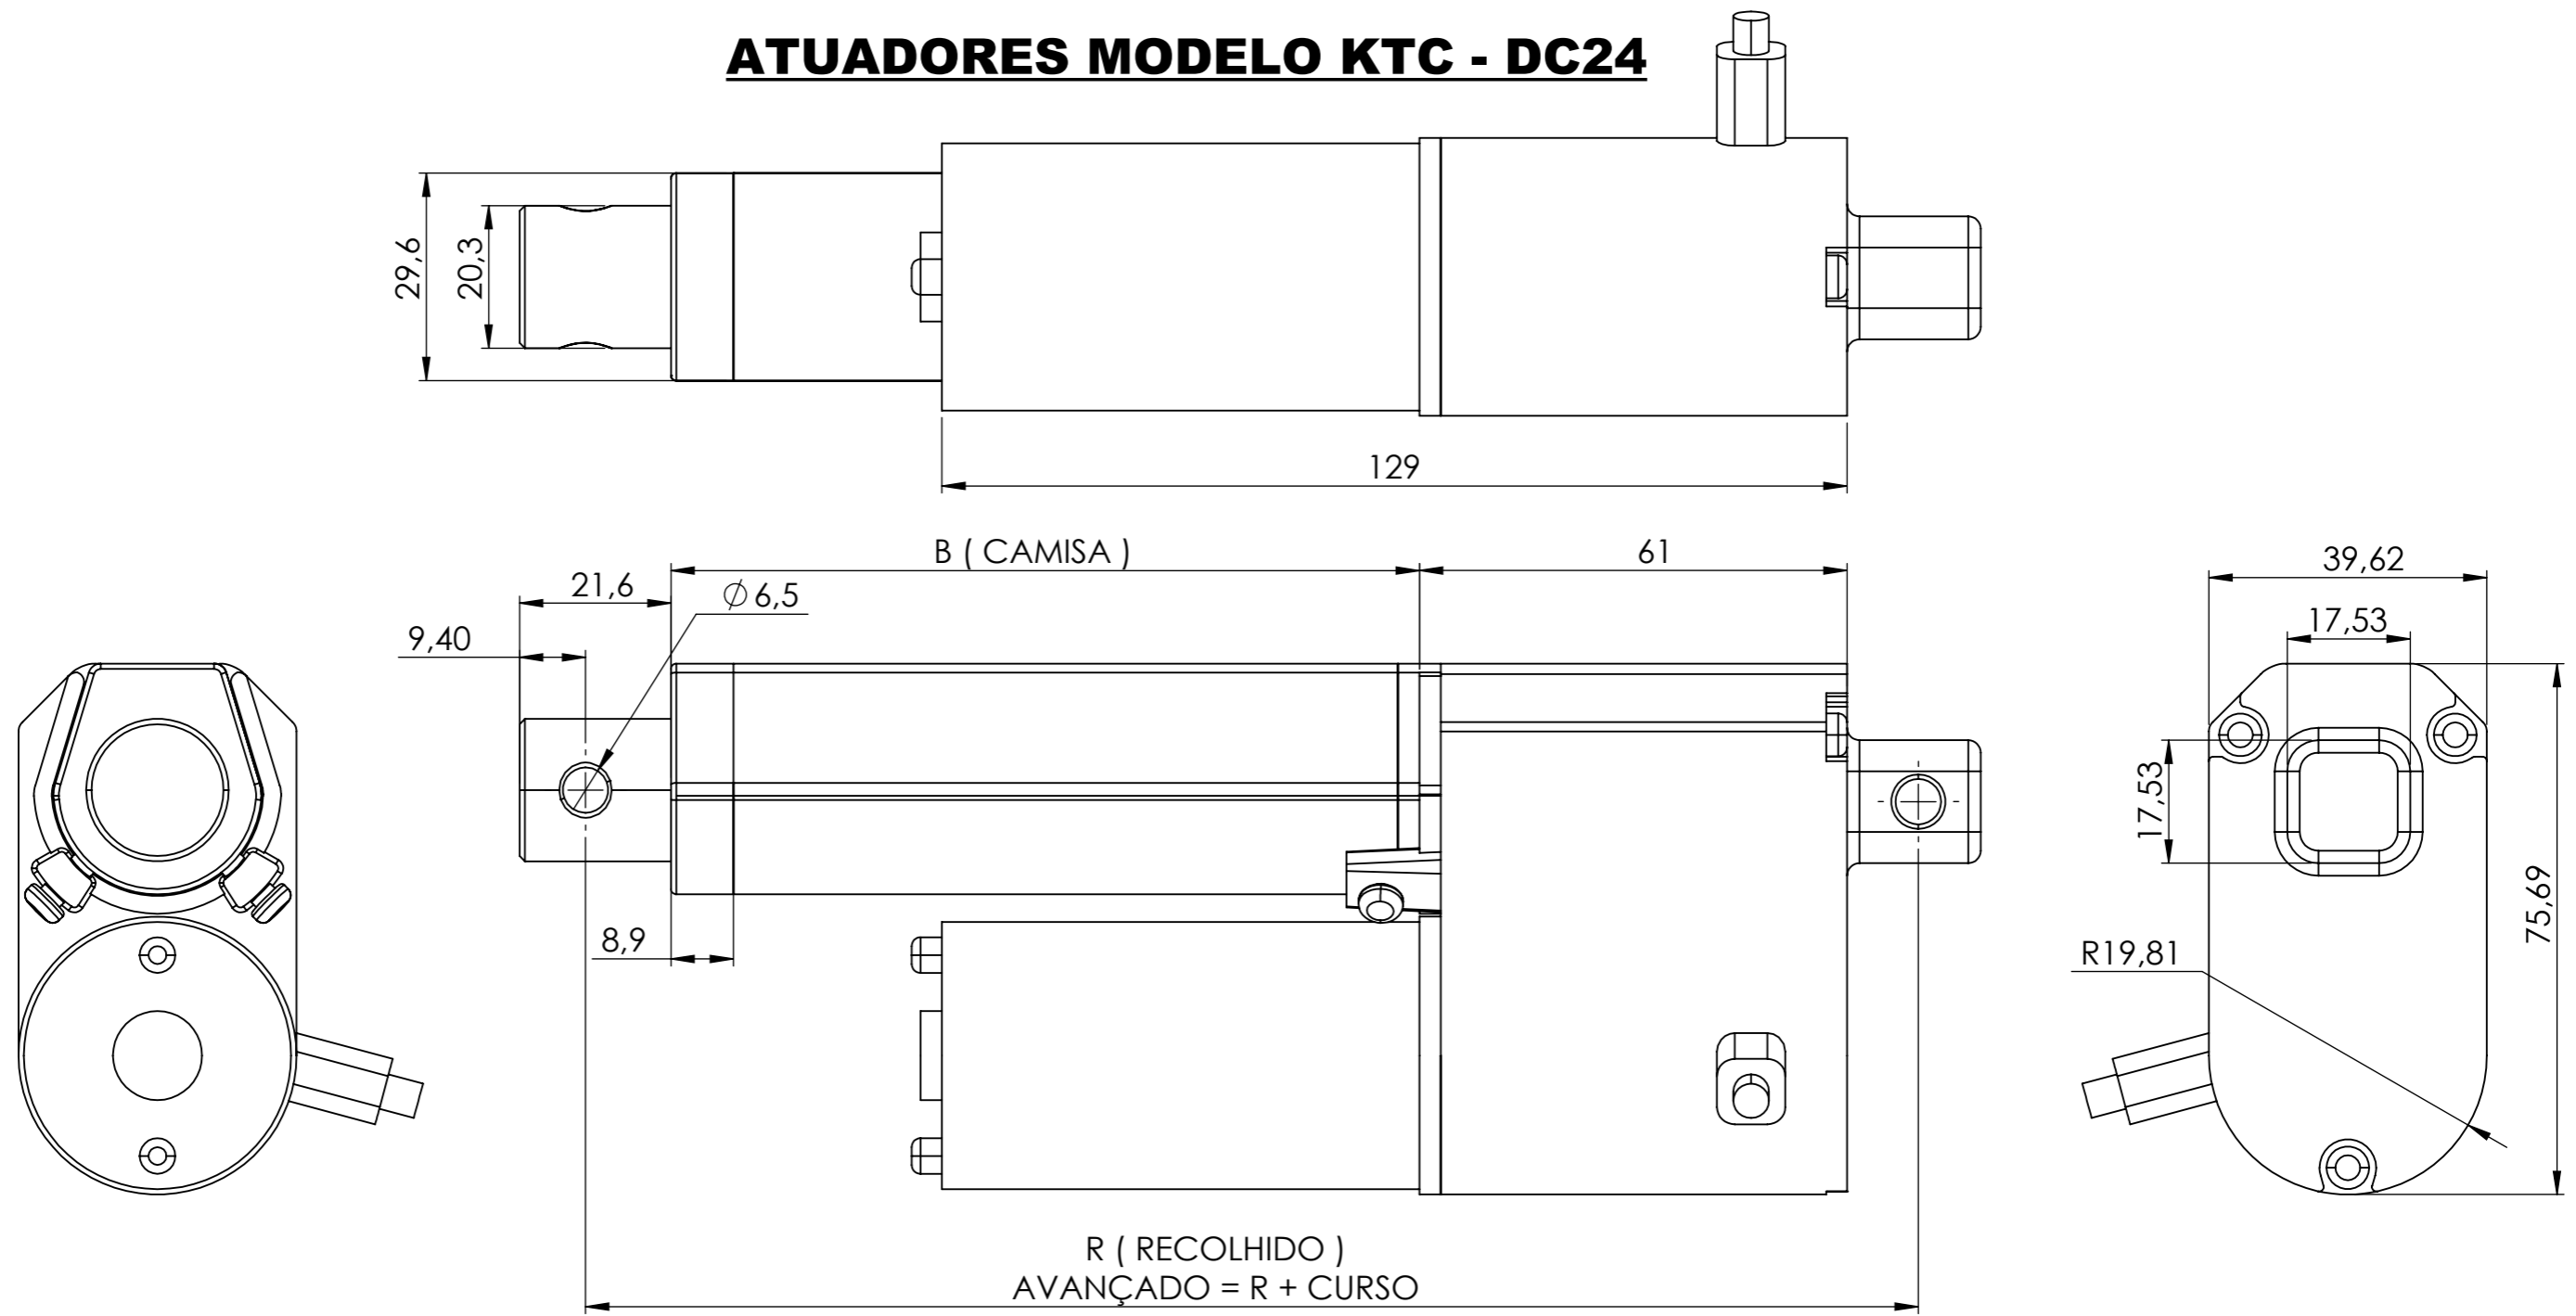

## ATUADORES MODELO KTC - DC24

MODELO	CURSO mm	B ( CAMISA ) mm	R mm	VOLT.	FORÇA A	VELOC.
KTC-D24-100-050LP-IP54	51	106	192	24VDC	100N	50mm/s
KTC-D24-100-100LP-IP54	102	158	245	24VDC	100N	50mm/s
KTC-D24-300-100LP-IP54	102	158	245	24VDC	300N	30mm/s
KTC-D24-450-150LP-IP54	152	207	396	24VDC	450N	20mm/s
KTC-D24-734-300LP-IP54	305	461	545	24VDC	750N	10mm/s
KTC-D24-450-300LP-IP54	305	476	545	24VDC	450N	20mm/s