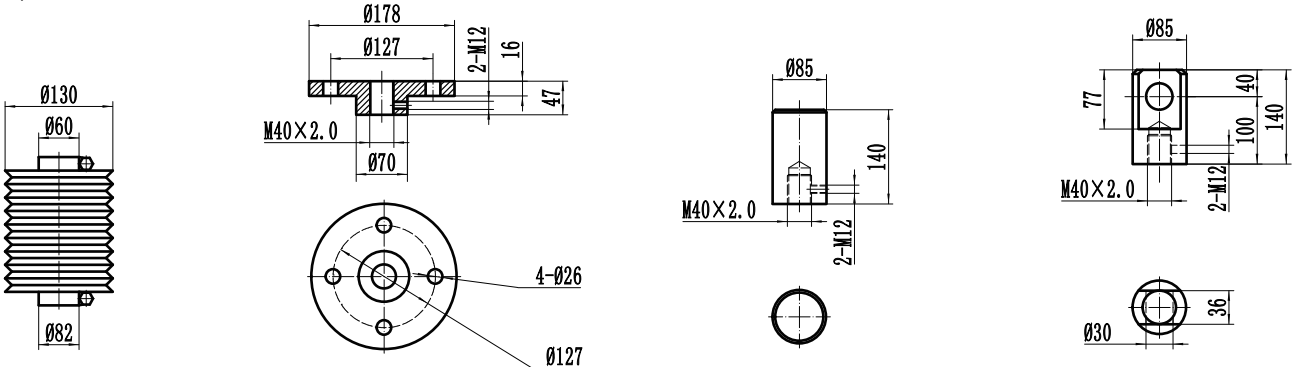

Dust Cover(Bellows)

Top Plate

Plain End

Clevis End

Installation diagram