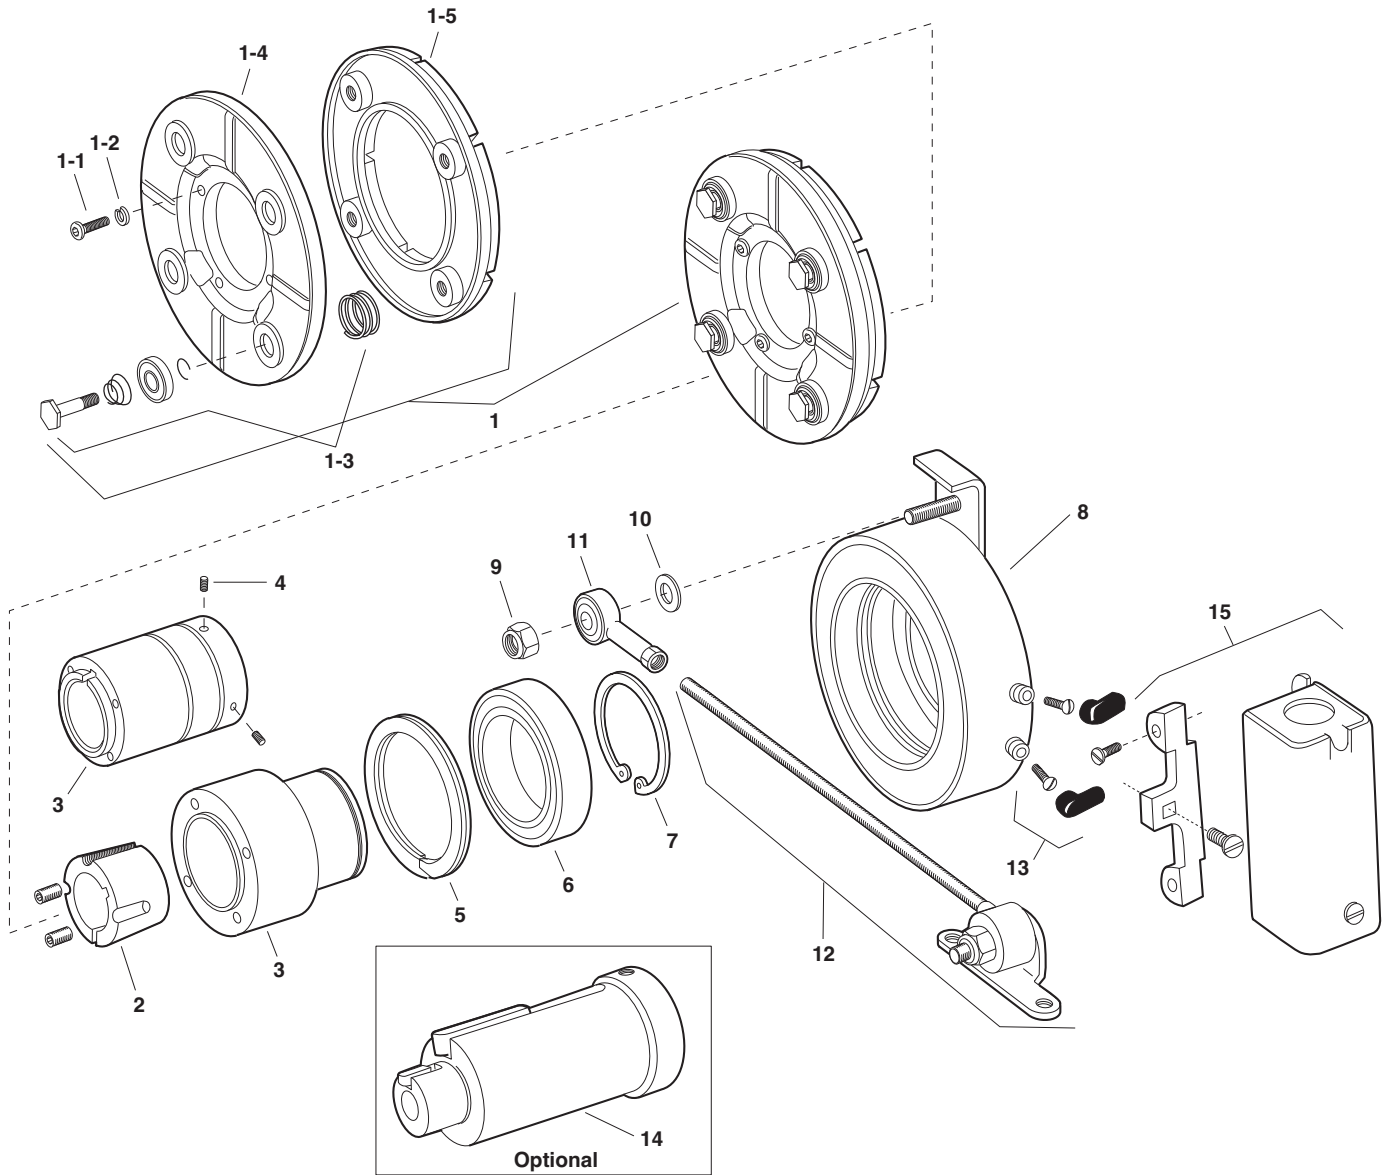

EB Series Electro Brake

EB-375, EB-475, EB-650

Service Parts

Component Parts

Item	Description	EB-375		EB-475		EB-650	
		Part No.	Qty.	Part No.	Qty.	Part No.	Qty.
1	Armature & Carrier Assembly	5380-101-006	1	5381-101-004	1	5382-101-005	1
	1-1 Capscrew	797-1214	3	797-1214	4	797-0086	4
	1-2 Lockwasher	950-0102	3	950-0102	4	950-0103	4
	1-3 Autogap Accessory	5180-101-011	3	5181-101-010	4	5181-101-010	4
	1-4 Carrier	5380-295-002	1	5381-295-003	1	5382-295-002	1
	1-5 Armature	5180-111-002	1	5181-111-002	1	5281-111-002	1
2	*Bushing			180-0410-180-0418 1/2" to 1" bore	1	180-0421-180-0435 1/2" to 1-3/8" bore	1
3	Hub		1	540-0524	1	540-0523	1
	1/2" Bore	540-0520					
	5/8" Bore	540-0519					
4	Set Screw		2				
	1/2" Bore	797-0368					
	5/8" Bore	797-0366					
5	Retainer Ring	748-0101	1	748-0102	1	748-0104	1
6	Ball Bearing	166-0150	1	166-0110	1	166-0104	1
7	Retainer Ring	748-0018	1	748-0002	1	748-0004	1
8	Magnet		1		1		1
	6 volt	5380-631-003		5381-631-003		5382-631-003	
	24 volt	5380-631-004		5381-631-004		5382-631-005	
	90 volt	5380-631-002		5381-631-002		5382-631-002	
9	Locknut	661-0050	1	661-0051	1	661-0004	1
10	Washer	950-0029	1	950-0026	1	950-0030	1
11	Rod End Bearing	166-0186	1	166-0187	1	166-0188	1
12	Torque Arm Rod Assembly	5380-112-001	1	5381-112-001	1	5382-112-001	1
13	Terminal Accessory	5311-101-001	1	5311-101-001	1	5311-101-001	1
14	Adapter (optional)		1		1		1
	5/8" Motor Shaft	5380-101-005					
	7/8" Motor Shaft	5380-101-004					
	1-1/8" Motor Shaft			5381-101-003			
	1-3/8" Motor Shaft					5382-101-003	
	1-5/8" Motor Shaft					5382-101-002	
15	Conduit Box	5200-101-010	1	5200-101-010	1	5200-101-010	1

*See page 198 for specific part numbers.

Refer to Service Manual P-211.

These units when used with the correct Warner Electric conduit box, meets the standards of UL508 and are listed under guide care #NMTR, file #59164.

**Service Parts**