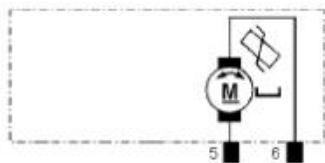

0132.801.346

12 V 0,16 W

U_N	12 V
P_N	0,16 W
n_N	4,5 rpm
I_N	≤ 150 mA
M_N	35 N.cm
Rot.	L / R
S	S1
IP	IP 50
kg	0,090 kg
Ⓜ	0 132 801 346

Conector Tyco/Connector Tyco: 1355082-1.

Que esse conteúdo tenha agregado valor e conhecimento pra você!