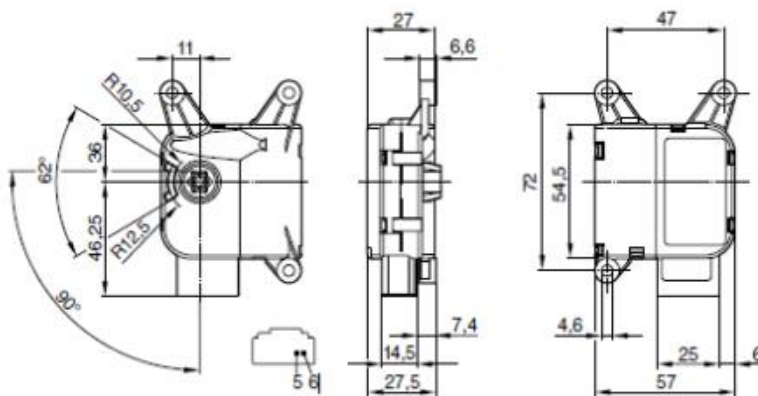

0132.801.346

12 V 0,16 W

U_N	12 V
P_N	0,16 W
n_N	4,5 rpm
I_N	≤ 150 mA
M_N	35 N.cm
Rot.	L / R
S	S1
IP	IP 50
kg	0,090 kg
Ⓜ	0 132 801 346

Conector Tyco/Connector Tyco: 1355082-1.

Que esse conteúdo tenha agregado valor e conhecimento pra você!