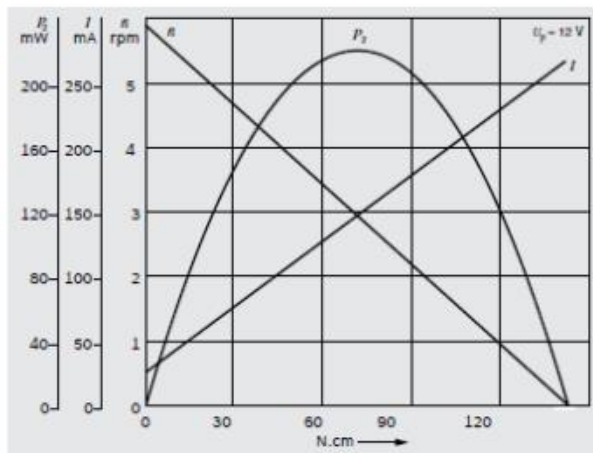

0132.801.346

12 V 0,16 W

U_N	12 V
P_N	0,16 W
n_N	4,5 rpm
I_N	≤ 150 mA
M_N	35 N.cm
Rot.	L / R
S	S1
IP	IP 50
kg	0,090 kg
Ⓜ	0 132 801 346

Conector Tyco/Connector Tyco: 1355082-1.

Que esse conteúdo tenha agregado valor e conhecimento pra você!