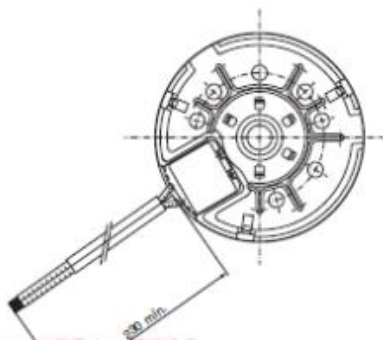

24 V 175 W

U_N	24 V
P_N	175 W
n_N	2200 rpm
I_N	10,5 A
M_N	75 Ncm
M_A	480 Ncm
Rot.	R
S	S1
IP	IP 03
kg	1,565 Kg
Ⓜ	F 006 KM0 60F

Que esse conteúdo tenha agregado valor e conhecimento pra você!

Seu contato é importante para nós!