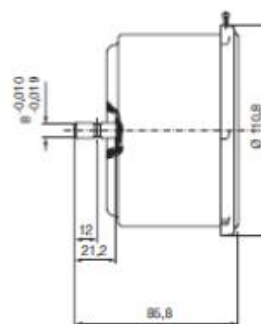

24 V 175 W

U_N	24 V
P_N	175 W
n_N	2200 rpm
I_N	10,5 A
M_N	75 Ncm
M_A	480 Ncm
Rot.	R
S	S1
IP	IP 03
kg	1,565 Kg
Ⓜ	F 006 KM0 60F

Que esse conteúdo tenha agregado valor e conhecimento pra você!

Seu contato é importante para nós!