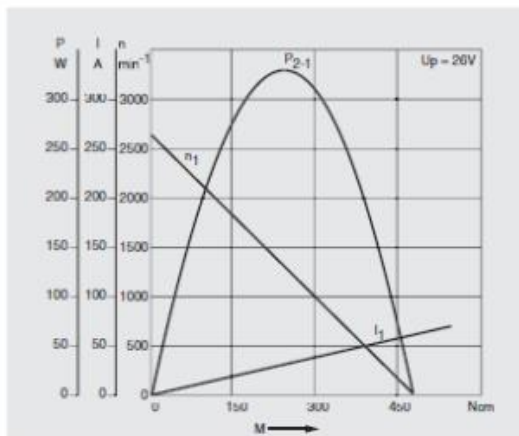

24 V 175 W

U_N	24 V
P_N	175 W
n_N	2200 rpm
I_N	10,5 A
M_N	75 Ncm
M_A	480 Ncm
Rot.	R
S	S1
IP	IP 03
kg	1,565 Kg
Ⓜ	F 006 KM0 60F

Que esse conteúdo tenha agregado valor e conhecimento pra você!

Seu contato é importante para nós!