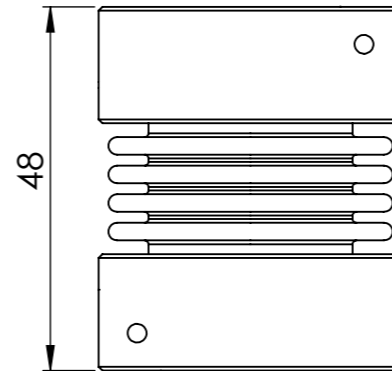

ACOPLAMENTOS KALATEC - SÉRIE DKN

KTC DKN-15/26

KTC DKN-20/32

KTC DKN-45/41

KTC DKN-100/47

MODELO	FURO MÍNIMO	FURO MÁXIMO
KTC_DKN - 15/26	3	10
KTC_DKN - 20/32	3	12,7
KTC_DKN - 45/41	6	16
KTC_DKN - 100/47	6	22