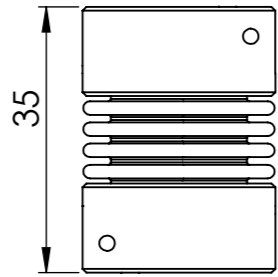

ACOPLAMENTOS KALATEC - SÉRIE DKN

KTC DKN-15/26

KTC DKN-20/32

KTC DKN-45/41

KTC DKN-100/47

MODELO	FURO MÍNIMO	FURO MÁXIMO
KTC_DKN - 15/26	3	10
KTC_DKN - 20/32	3	12,7
KTC_DKN - 45/41	6	16
KTC_DKN - 100/47	6	22