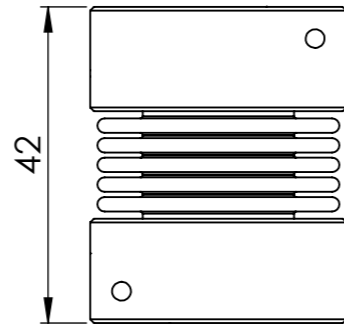

ACOPLAMENTOS KALATEC - SÉRIE DKN

KTC DKN-15/26

KTC DKN-20/32

KTC DKN-45/41

KTC DKN-100/47

MODELO	FURO MÍNIMO	FURO MÁXIMO
KTC_DKN - 15/26	3	10
KTC_DKN - 20/32	3	12,7
KTC_DKN - 45/41	6	16
KTC_DKN - 100/47	6	22