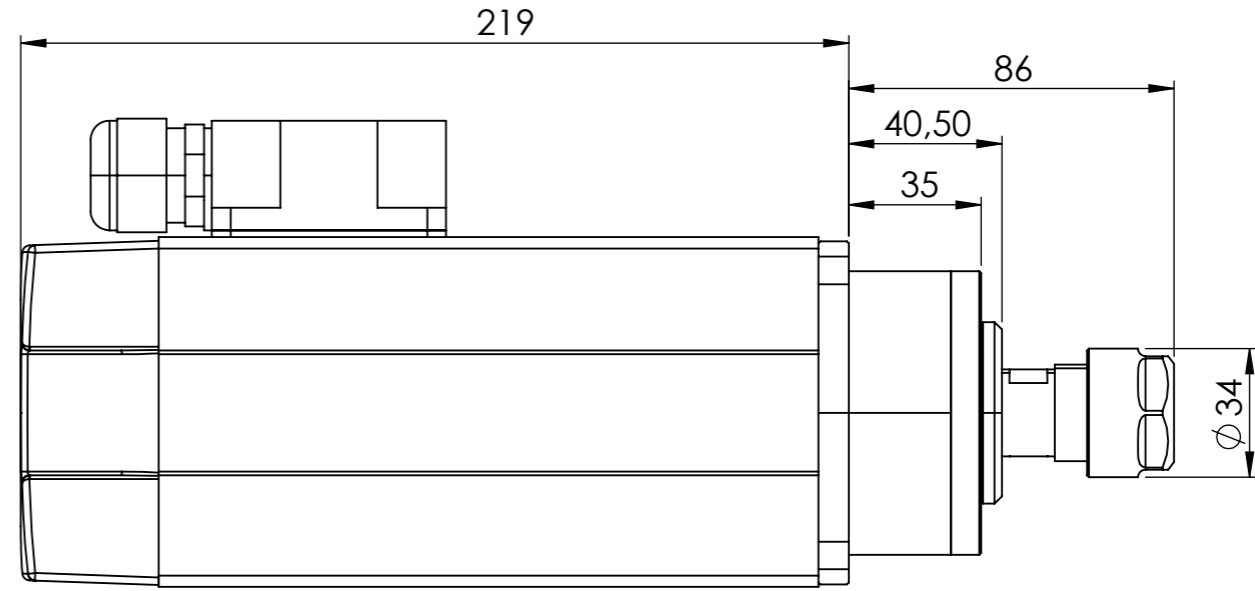

DETALHE B
ESCALA 1 : 1

EXIBIR A
ESCALA 1 : 2

DESCRIÇÃO:

GDF46-18Z-2.2kw