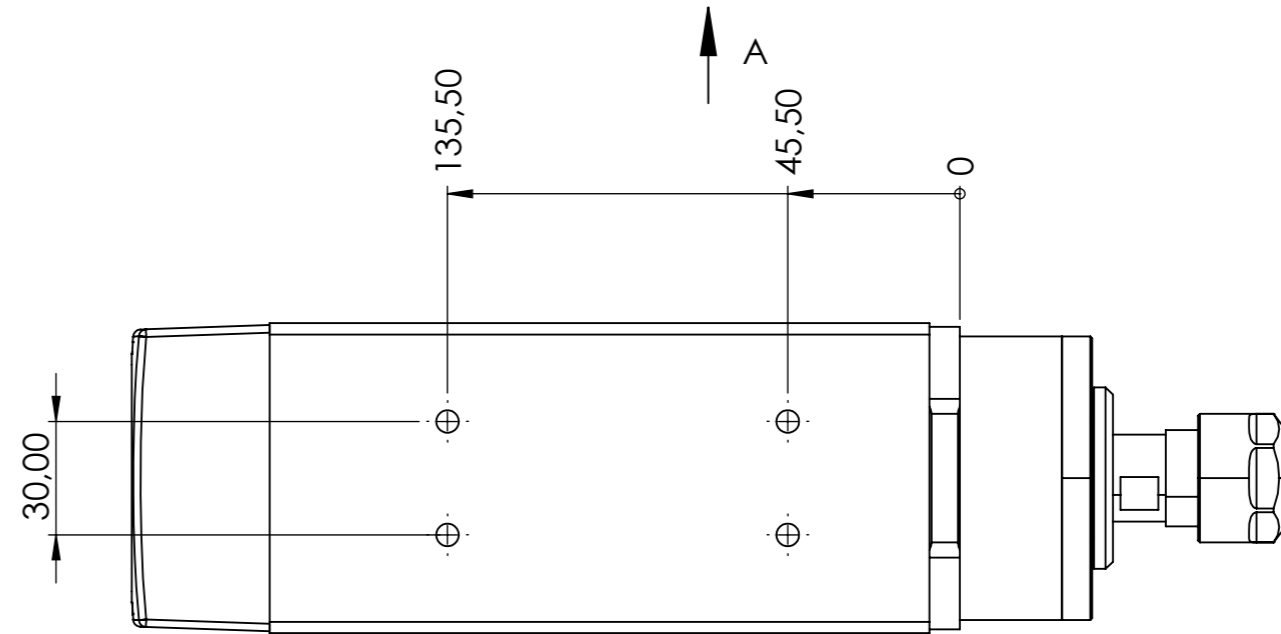

DETALHE B
ESCALA 1 : 1

EXIBIR A
ESCALA 1 : 2

DESCRIÇÃO:

GDF46-18Z-2.2kw