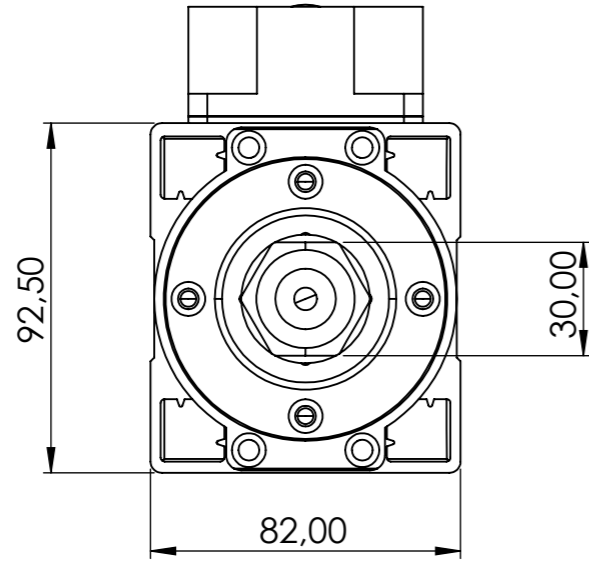

DETALHE B
ESCALA 1 : 1

EXIBIR A
ESCALA 1 : 2

DESCRIÇÃO:

GDF46-18Z-2.2kw