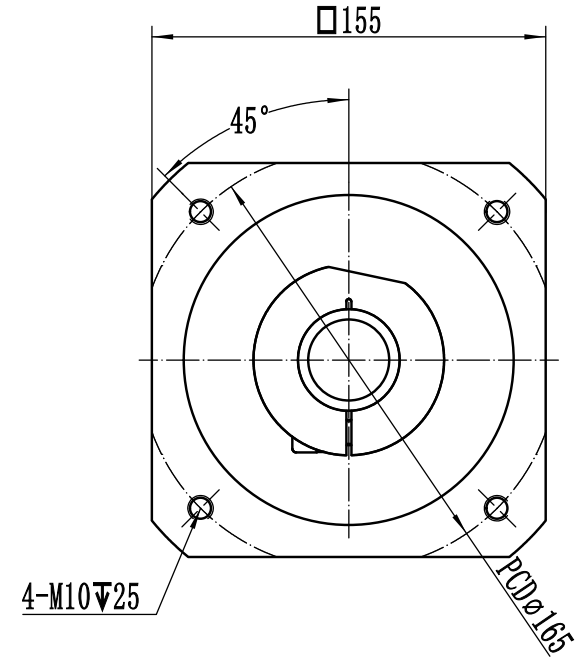

版本

A

输入端 (Input)

2025.08.21  
李屹萌

FLANGE WEB0140

MOTOR WEG SWA71

130-165-M10-32-69-边155

FL-WEB140-SWA71-32

CÓDIGO: 10744

行星底座-WAB142-DZ-(130-165-M10)-□155-X1-( )A					
		视角			
		阶段标记		重量	
				比例	
物料名		加工方式		1:2.1	
非标信息栏		共		张	
		第		张	