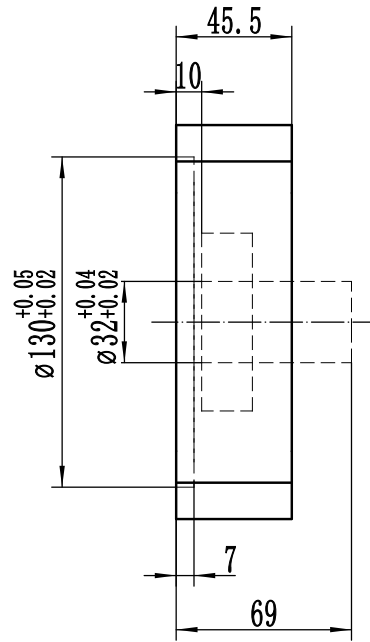

版本

A

输入端 (Input)

2025.08.21  
李屹萌

FLANGE WEB0140

MOTOR WEG SWA71

130-165-M10-32-69-边155

FL-WEB140-SWA71-32

CÓDIGO: 10744

行星底座-WAB142-DZ-(130-165-M10)-□155-X1-( )A					
		视角			
		阶段标记		重量	
				比例	
物料名		加工方式		1:2.1	
非标信息栏		共		张	
		第		张	