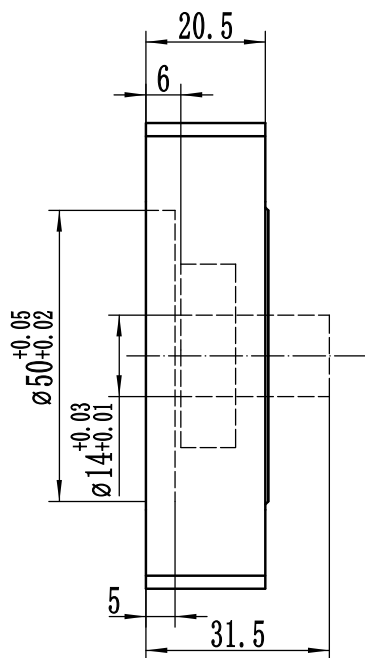

版本

A

2025.08.21  
李屹萌

FLANGE WEB060

MOTOR WEG SWA40

50-95-M6-14-31.5-边80

FL-WEB060-SWA40-14

CÓDIGO 10742

行星底座-WVRB060-DZ (50-95-M6)-□80-()A	重做			
※代表非标				
		视角		
		阶段标记	重量	比例
物料名	加工方式			1.1:1
非标信息栏		共	张	第
			张	