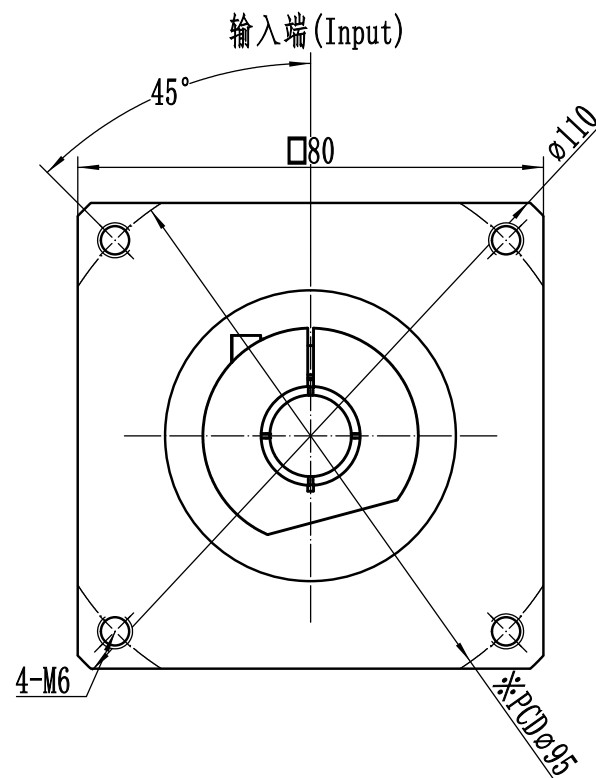

版本

A

2025.08.21  
李屹萌

FLANGE WEB060

MOTOR WEG SWA40

50-95-M6-14-31.5-边80

FL-WEB060-SWA40-14

CÓDIGO 10742

行星底座-WVRB060-DZ (50-95-M6)-□80-()A	重做			
※代表非标				
		视角		
		阶段标记	重量	比例
物料名	加工方式			1.1:1
非标信息栏		共	张	第
			张	